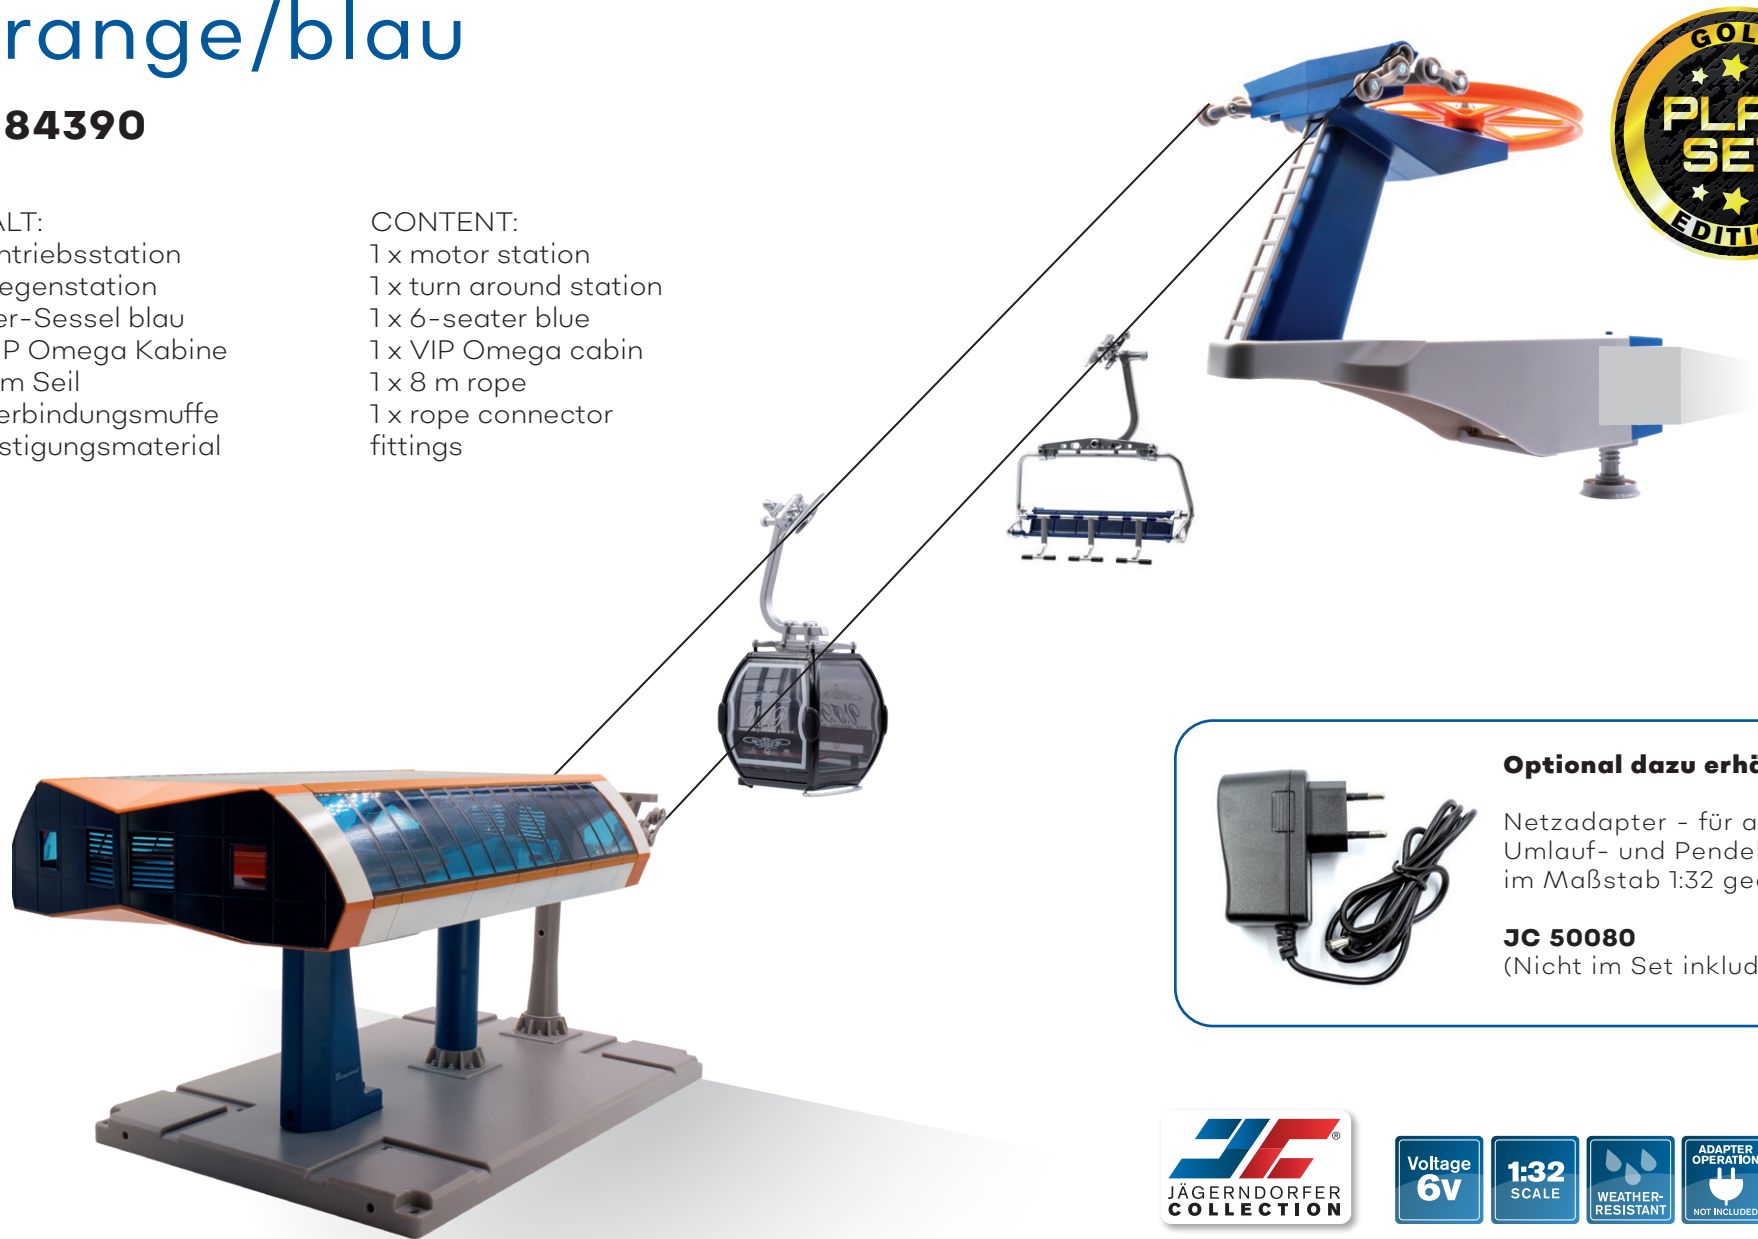

Zwischenstütze
Höhe: 450 mm

Die elektrische Umlaufseilbahn der Gold Edition enthält neben der typischen Doppelmayr Uni-G Talstation eine vielseitig einsetzbare Bergstation mit patentierter Drehklemme. Diese innovative Halterung ermöglicht viele Befestigungsvarianten in fast jeder Umgebung.

Außerdem sind im Lieferumfang eine VIP Omega Gondel, ein 6er-Sessel sowie ein 8 m Seil samt Muffe enthalten.

 Doppelmayr®

Elektrische Umlaufseilbahn

Maßstab 1:32

Orange/blau

JC 84390

INHALT:

1 x Antriebsstation
1 x Gegenstation
1 x 6er-Sessel blau
1 x VIP Omega Kabine
1 x 8 m Seil
1 x Verbindungsmuffe
Befestigungsmaterial

CONTENT:

1 x motor station
1 x turn around station
1 x 6-seater blue
1 x VIP Omega cabin
1 x 8 m rope
1 x rope connector
fittings

Optional dazu erhältlich:

Netzadapter - für alle Umlauf- und Pendelbahnen im Maßstab 1:32 geeignet

CONTENT:

- 1 x motor station
- 1 x turn around station
- 1 x 6-seater blue
- 1 x VIP Omega cabin
- 1 x 8 m rope
- 1 x rope connector

Umlaufseilbahn Gold

Talstation
Länge: 39 cm
Breite: 24 cm
Höhe: 21 cm

Bergstation:
Länge: 37 cm
Breite: 16,5 cm
Höhe: 30 cm
Gewicht: 1755 g