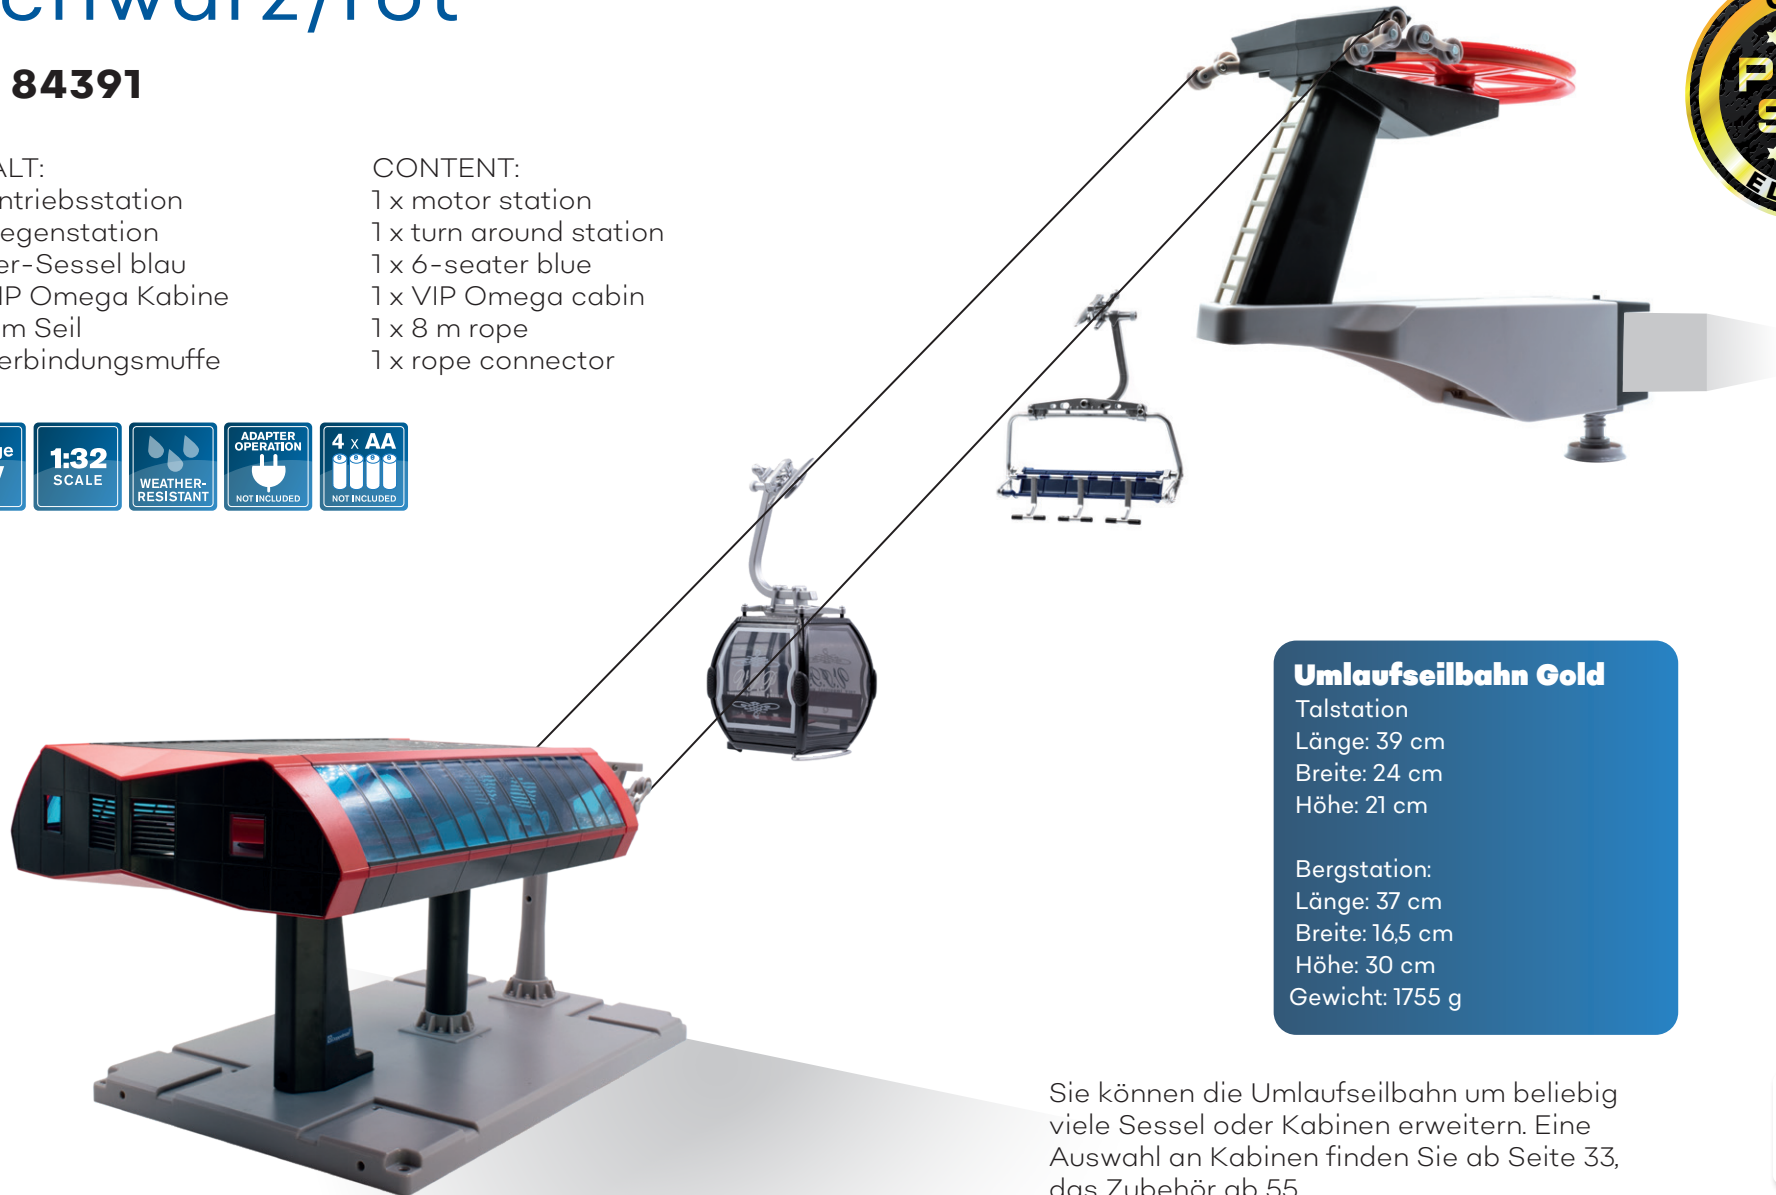

CONTENT:

1 x motor station
1 x turn around station
1 x 6-seater blue
1 x VIP Omega cabin
1 x 8 m rope
1 x rope connector
fittings

Optional dazu erhältlich:

Netzadapter - für alle Umlauf- und Pendelbahnen im Maßstab 1:32 geeignet

JC 50080
(Nicht im Set inkludiert)

Elektrische Umlaufseilbahn

Maßstab 1:32

Schwarz/rot

JC 84391

INHALT:

- 1 x Antriebsstation
- 1 x Gegenstation
- 1 x 6er-Sessel blau
- 1 x VIP Omega Kabine
- 1 x 8 m Seil
- 1 x Verbindungsmuffe

CONTENT:

- 1 x motor station
- 1 x turn around station
- 1 x 6-seater blue
- 1 x VIP Omega cabin
- 1 x 8 m rope
- 1 x rope connector

Umlaufseilbahn Gold

Talstation
Länge: 39 cm
Breite: 24 cm
Höhe: 21 cm

Bergstation:
Länge: 37 cm
Breite: 16,5 cm
Höhe: 30 cm
Gewicht: 1755 g