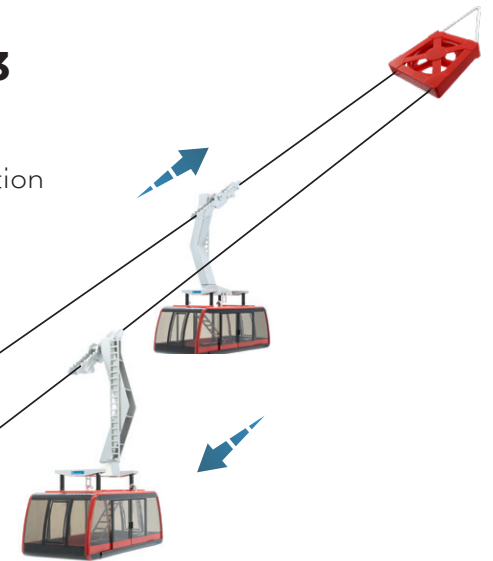

JC 89190
Kabine „Zugspitze“

JC 89290 Manuell

INHALT:

1 x Antriebsstation
1 x Bergstation
2 x Kabine Zugspitze
1 x Seil

JC 89090 Manuell

INHALT:

1 x Handantrieb
1 x Schraubzwinde
1 x Kabine Zugspitze
1 x Seil

CONTENT:

1 x manual operation
1 x bar clamp
1 x cabin Zugspitze
1 x rope

Pendelbahn

Maßstab 1:32

Rot

JC 89393 Elektrisch

INHALT:
1 x Antriebsstation
1 x Bergstation
2 x Kabine
1 x Seil

CONTENT:
1 x ground station
1 x top station
2 x cabin
1 x rope

JC 89393 kann sowohl mit Batterien als auch mit Stromadapter JC 50080 betrieben werden. Beides ist im Lieferumfang nicht enthalten.

JC 89293 Manuell

INHALT:
1 x Antriebsstation
1 x Bergstation
2 x Kabine
1 x Seil