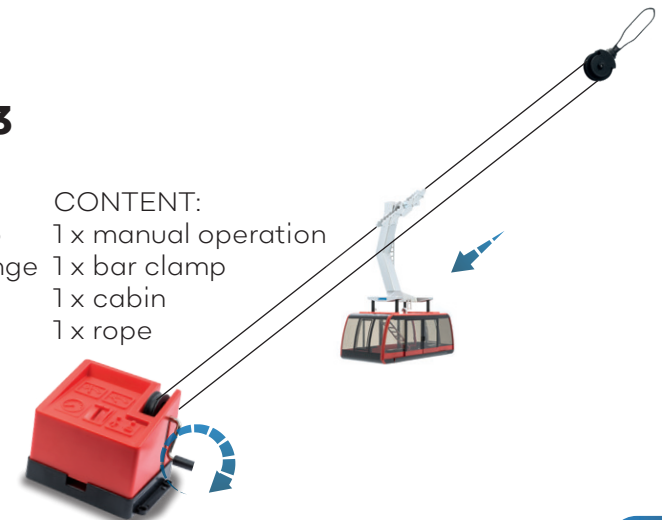

JC 89393 kann sowohl mit Batterien als auch mit Stromadapter JC 50080 betrieben werden. Beides ist im Lieferumfang nicht enthalten.

JC 89293 Manuell

INHALT:
1 x Antriebsstation
1 x Bergstation
2 x Kabine
1 x Seil

JC 89093 Manuell

INHALT:
1 x Handantrieb
1 x Schraubzwinde
1 x Kabine
1 x Seil

CONTENT:
1 x manual operation
1 x bar clamp
1 x cabin
1 x rope

Pendelbahn

Maßstab 1:32

Ischgl „Piz Val Gronda“

JC 89394 Elektrisch

INHALT:
1 x Antriebsstation
1 x Bergstation
2 x Kabine Ischgl
1 x Seil

CONTENT:
1 x ground station
1 x top station
2 x cabin Ischgl
1 x rope

JC 89394 kann sowohl mit Batterien als auch mit Stromadapter JC 50080 betrieben werden. Beides ist im Lieferumfang nicht enthalten.