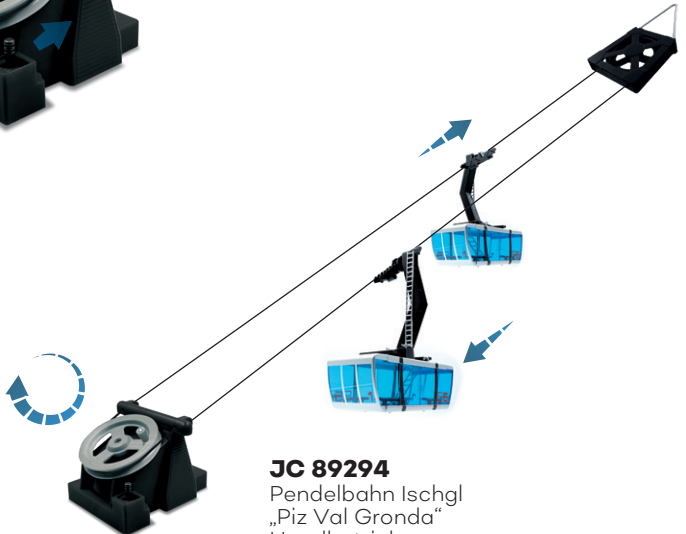

JC 86501-3
6er-SESSEL D-Line
„Gampenbahn“
Uhu

JC 86501-4
6er-SESSEL D-Line
„Gampenbahn“
Birkhahn

JC 84494
Elektrische Umlaufseilbahn
Lange Wand C5

INHALT:
1 x Antriebsstation
1 x Gegenstation
3 x 6er-Sessel „Lange Wand“
1 x VIP Omega Kabine
1 x Zwischenstütze
1 x 8 m Seil
1 x Seilverbindungsuffe
Befestigungsmaterial

JC 86300
6er-SESSEL
„Lange Wand“ Ischgl

Ischgl

Relax. If you can ...

JC 89394
 Pendelbahn Ischgl
 „Piz Val Gronda“
 elektrischer Betrieb
 2 Kabinen

JC 89094
 Pendelbahn Ischgl
 „Piz Val Gronda“
 Handbetrieb
 1 Kabine

JC 80510
 Schlüsselanhänger
 Ischgl Fimba

JC 89294
 Pendelbahn Ischgl
 „Piz Val Gronda“
 Handbetrieb
 2 Kabinen

JC 89194
 Kabine Ischgl
 „Piz Val Gronda“

JC 2014
 TF10 Propellermaschine
 Ischgl

Serfaus-Fiss-Ladis

Action, Genuss und Erholung in den Alpen - für die ganze Familie!

JC 2020
Fisser Flieger
Spannweite: 14,5 cm

JC 84395
Elektrische Umlaufseilbahn
Serfaus-Fiss-Ladis

INHALT:
1 x Antriebsstation
1 x Gegenstation
2 x Omega Kabine
1 x ca. 8 m Seil
1 x Verbindungsmuffe