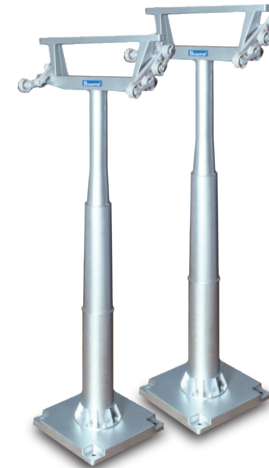

JC 88111
OMEGA IV/10
„Giggijochbahn“

Zubehör/Ersatzteile

Maßstab 1:32

Damit ist Ihrer Seilbahn ein langes Leben bestimmt!

JC 50010

Ergänzungspaket mit 6 Rollenbatterien
Pack of 6 sheave assemblies

JC 50090

10 Meter Seil mit Verbindungsmuffen
10 meters rope with connectors

JC 50080

Steckdosenadapter 6 Volt 1:32
Adapter 6 Volts 1:32

JC 52080

Steckdosenadapter 12 Volt 1:87
Adapter 12 Volts 1:87

JC 50100

1 Stütze, 3-fach höhenverstellbar
1 tower, adjustable for 3 heights

JC 50200