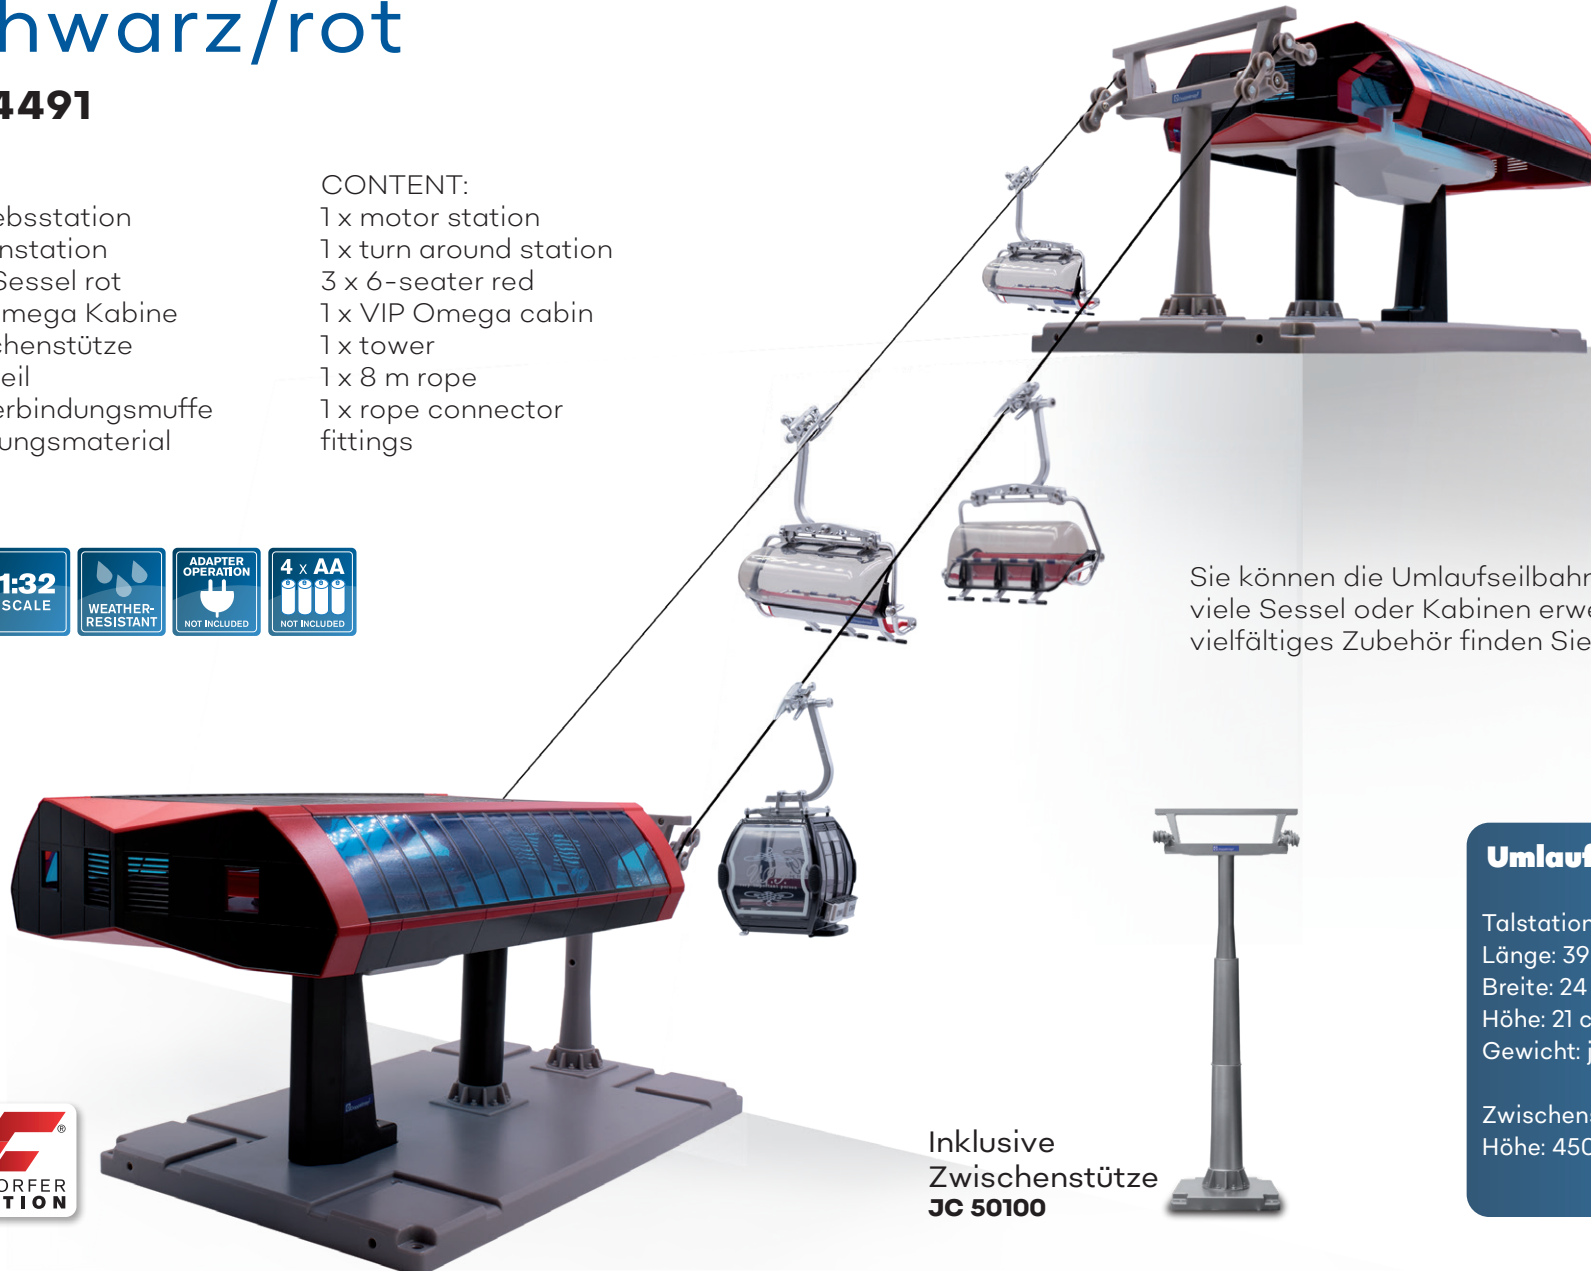

Sie können die Umlaufseilbahn um beliebig viele Sessel oder Kabinen erweitern. Unser vielfältiges Zubehör finden Sie ab Seite 33.

Inklusive
Zwischenstütze
JC 50100