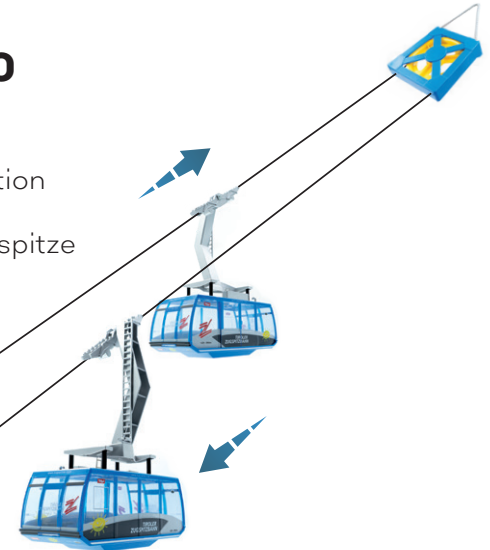

CONTENT:

1 x ground station
1 x top station
2 x cabin Zugspitze
1 x rope

JC 89390 kann sowohl mit Batterien als auch mit Stromadapter JC 50080 betrieben werden. Beides ist im Lieferumfang nicht enthalten.

JC 89190
Kabine „Zugspitze“

JC 89290 Manuell

INHALT:

1 x Antriebsstation
1 x Bergstation
2 x Kabine Zugspitze
1 x Seil

JC 89090 Manuell

INHALT:

1 x Handantrieb
1 x Schraubzwinde
1 x Kabine Zugspitze
1 x Seil

CONTENT:

1 x manual operation
1 x bar clamp
1 x cabin Zugspitze
1 x rope

Pendelbahn

Maßstab 1:32

Rot

JC 89393 Elektrisch

INHALT:
1 x Antriebsstation
1 x Bergstation
2 x Kabine
1 x Seil

CONTENT:
1 x ground station
1 x top station
2 x cabin
1 x rope