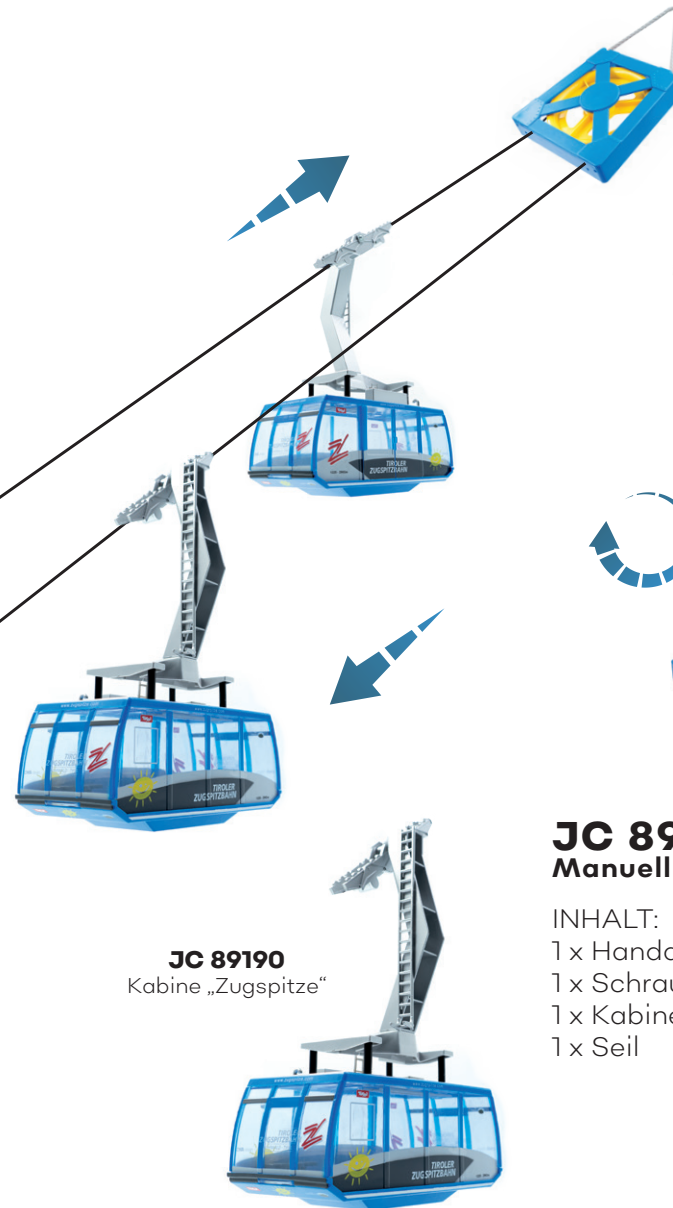

Elektrische Umlaufseilbahn

Maßstab 1:32

SkiWelt

JC 83296

INHALT:

- 1 x Antriebsstation
- 1 x Gegenstation
- 1 x 6er-Sessel SkiWelt
- 1 x Kabine SkiWelt
- 1 x 8 m Seil
- 1 x Verbindungsmuffe

CONTENT:

- 1 x motor station
- 1 x turn around station
- 1 x 6-seater SkiWelt
- 1 x cabin SkiWelt
- 1 x 8 m rope
- 1 x rope connector

Die elektrische Variante der Pendelbahn kann sowohl mit Batterien als auch mit einem Stromadapter betrieben werden.

Pendelbahn

Maßstab 1:32

Zugspitze

JC 89390 Elektrisch

INHALT:

1 x Antriebsstation
1 x Bergstation
2 x Kabine Zugspitze
1 x Seil

CONTENT:

1 x ground station
1 x top station
2 x cabin Zugspitze
1 x rope

JC 89390 kann sowohl mit Batterien als auch mit Stromadapter JC 50080 betrieben werden. Beides ist im Lieferumfang nicht enthalten.