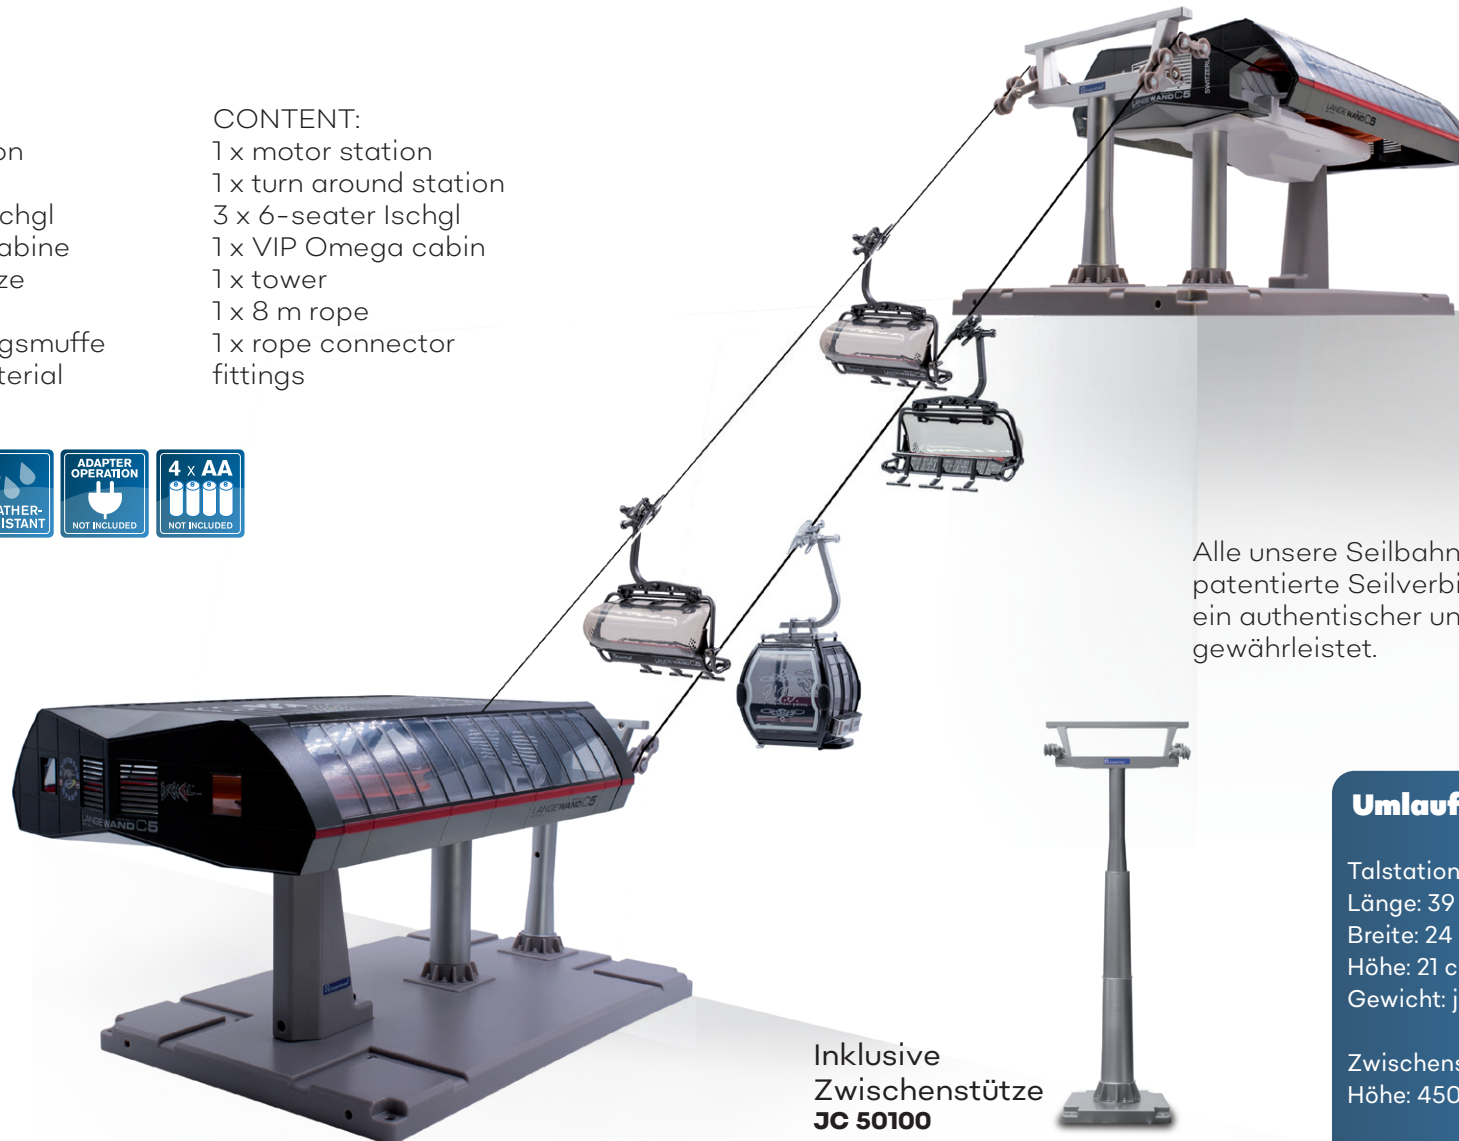

CONTENT:

1 x motor station
1 x turn around station
3 x 6-seater orange
1 x VIP Omega cabin
1 x tower
1 x 8 m rope
1 x rope connector
fittings

Alle Profi-Set-Seilbahnen können sowohl drinnen als auch draußen aufgebaut werden. Wahlweise werden sie mit 4 x 1,5 V Batterien oder einen Adapter (JC 50080) betrieben. Beides ist nicht im Lieferumfang enthalten!

Lange Wand C5

JC 84494

INHALT:

1 x Antriebsstation
1 x Gegenstation
3 x 6er-Sessel Ischgl
1 x VIP Omega Kabine
1 x Zwischenstütze
1 x 8 m Seil
1 x Seilverbindungsmuffe
Befestigungsmaterial

CONTENT:

1 x motor station
1 x turn around station
3 x 6-seater Ischgl
1 x VIP Omega cabin
1 x tower
1 x 8 m rope
1 x rope connector
fittings

Alle unsere Seilbahnen besitzen eine patentierte Seilverbindungsmuffe. Damit ist ein authentischer und reibungsloser Betrieb gewährleistet.

Inklusive
Zwischenstütze
JC 50100

Umlaufseilbahn Platin

Talstation/Bergstation
Länge: 39 cm
Breite: 24 cm
Höhe: 21 cm
Gewicht: je 1.099 g

Zwischenstütze
Höhe: 450 mm

Die elektrische Umlaufseilbahn der Gold Edition enthält neben der typischen Doppelmayr Uni-G Talstation eine vielseitig einsetzbare Bergstation mit patentierter Drehklemme. Diese innovative Halterung ermöglicht viele Befestigungsvarianten in fast jeder Umgebung.