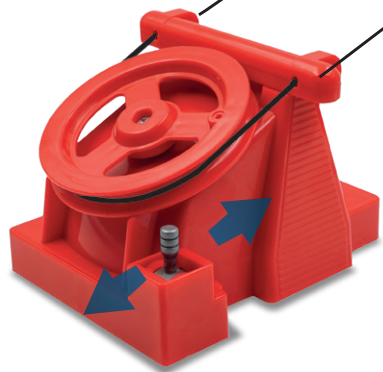

CONTENT:

1 x ground station
1 x top station
2 x cabin Zugspitze
1 x rope

JC 89390 kann sowohl mit Batterien als auch mit Stromadapter JC 50080 betrieben werden. Beides ist im Lieferumfang nicht enthalten.

JC 89190
Kabine „Zugspitze“

JC 89290 Manuell

INHALT:

1 x Antriebsstation
1 x Bergstation
2 x Kabine Zugspitze
1 x Seil

JC 89090 Manuell

INHALT:

1 x Handantrieb
1 x Schraubzwinde
1 x Kabine Zugspitze
1 x Seil

CONTENT:

1 x manual operation
1 x bar clamp
1 x cabin Zugspitze
1 x rope

Pendelbahn

Maßstab 1:32

Rot

JC 89393 Elektrisch

INHALT:
1 x Antriebsstation
1 x Bergstation
2 x Kabine
1 x Seil

CONTENT:
1 x ground station
1 x top station
2 x cabin
1 x rope

JC 89393 kann sowohl mit Batterien als auch mit Stromadapter JC 50080 betrieben werden. Beides ist im Lieferumfang nicht enthalten.

JC 89293 Manuell

INHALT:
1 x Antriebsstation
1 x Bergstation
2 x Kabine
1 x Seil