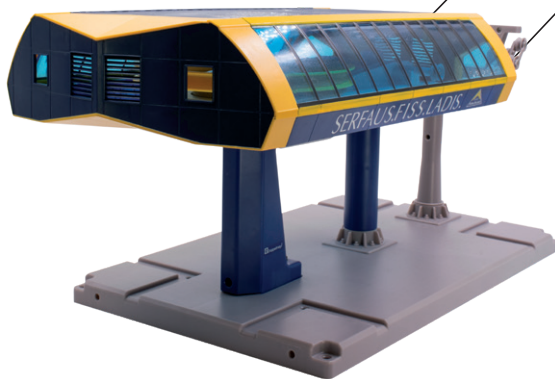

Action, Genuss und Erholung in den Alpen - für die ganze Familie!

JC 2020
Fisser Flieger
Spannweite: 14,5 cm

JC 84395
Elektrische Umlaufseilbahn
Serfaus-Fiss-Ladis

INHALT:
1 x Antriebsstation
1 x Gegenstation
2 x Omega Kabine
1 x ca. 8 m Seil
1 x Verbindungsmuffe