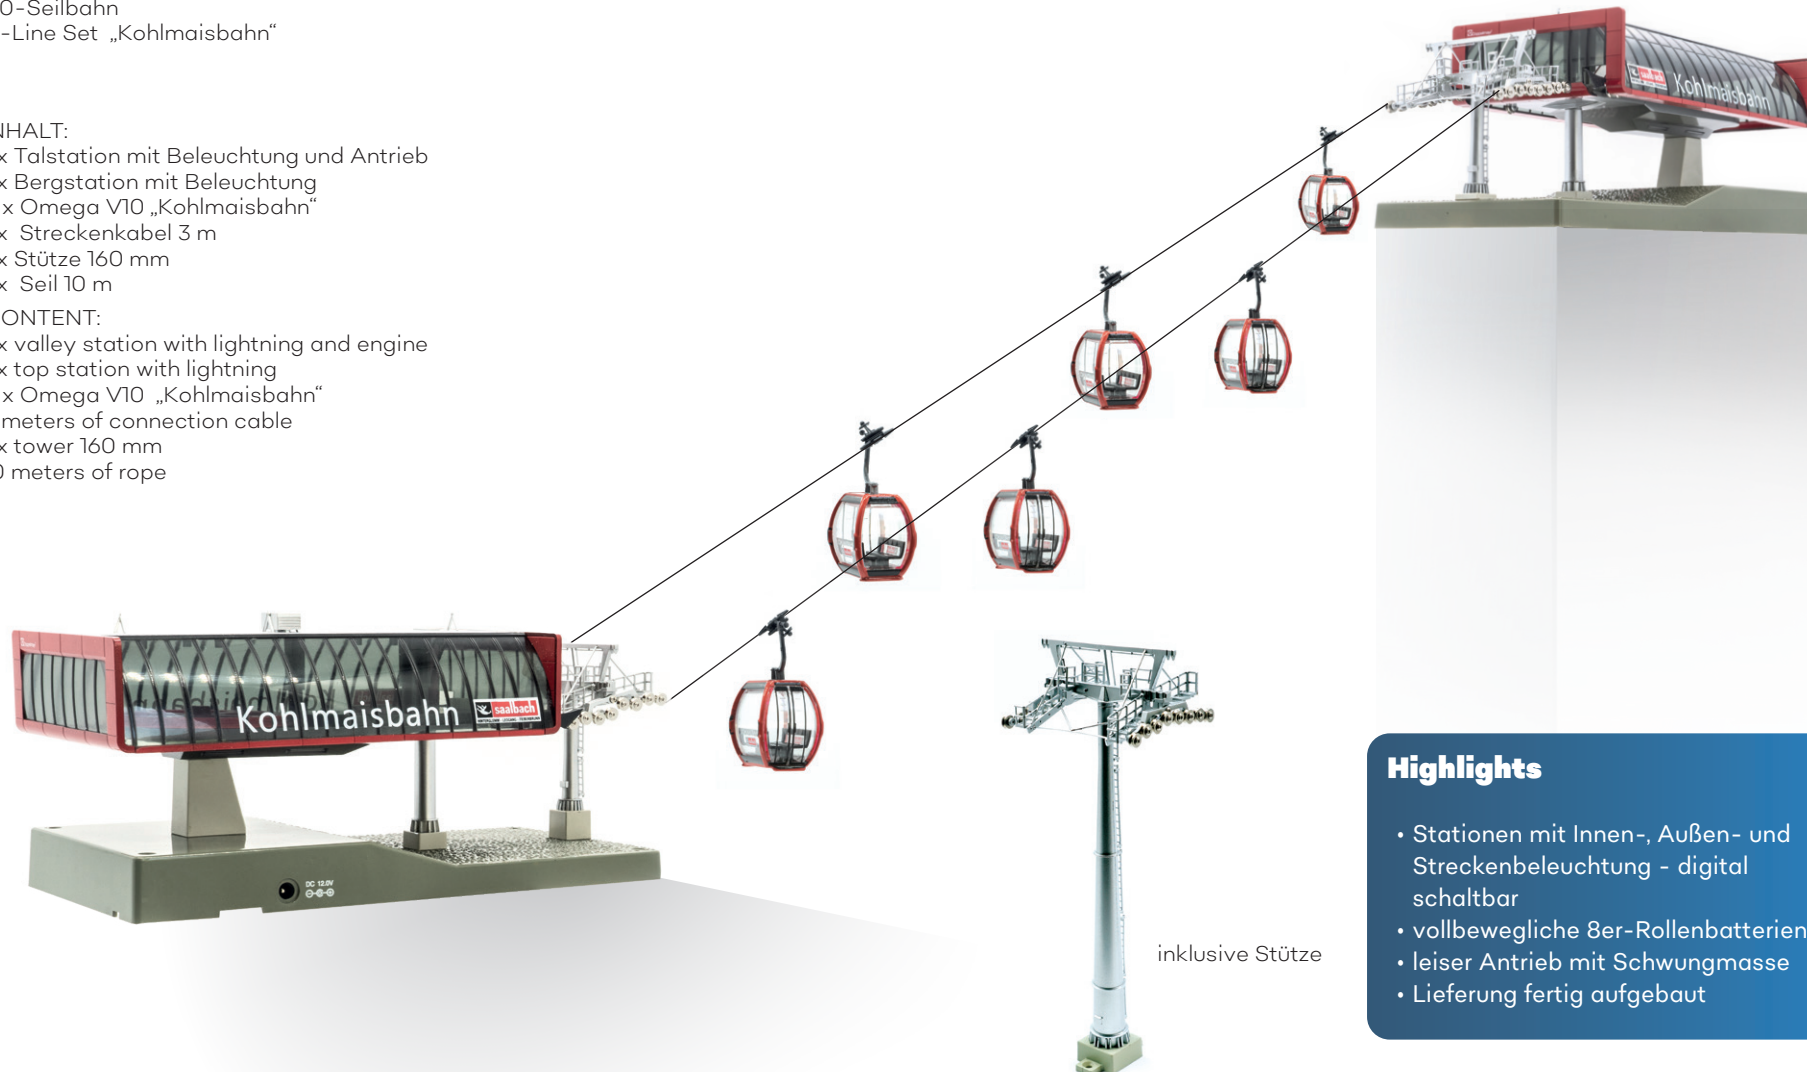

CONTENT:

1 x valley station with lightning and engine
1 x top station with lightning
6 x Omega V10 „silver“
1 x tower 160 mm
3 meters of connection cable
10 meters of rope

Seilbahn in H0

Maßstab 1:87

Komplettanlage mit 6 Omega V Kabinen

JC 82498

H0-Seilbahn
D-Line Set „Kohlmaisbahn“

INHALT:

1 x Talstation mit Beleuchtung und Antrieb
1 x Bergstation mit Beleuchtung
6 x Omega V10 „Kohlmaisbahn“
1 x Streckenkabel 3 m
1 x Stütze 160 mm
1 x Seil 10 m

CONTENT:

1 x valley station with lightning and engine
1 x top station with lightning
6 x Omega V10 „Kohlmaisbahn“
3 meters of connection cable
1 x tower 160 mm
10 meters of rope

Highlights

- Stationen mit Innen-, Außen- und Streckenbeleuchtung - digital schaltbar
- vollbewegliche 8er-Rollenbatterien
- leiser Antrieb mit Schwungmasse
- Lieferung fertig aufgebaut

inklusive Stütze

Seilbahn in H0

Maßstab 1:87

Realistisch bin ins kleinste Detail

JC 82499

H0-Seilbahn
D-Line Set „Planai“

INHALT:

1 x Talstation mit Beleuchtung und Antrieb
1 x Bergstation mit Beleuchtung
6 x Omega V10 „Planai“ (5 x schwarz, 1 x gelb)
1 x Streckenkabel 3 m
1 x Stütze 160 mm
1 x Seil 10 m