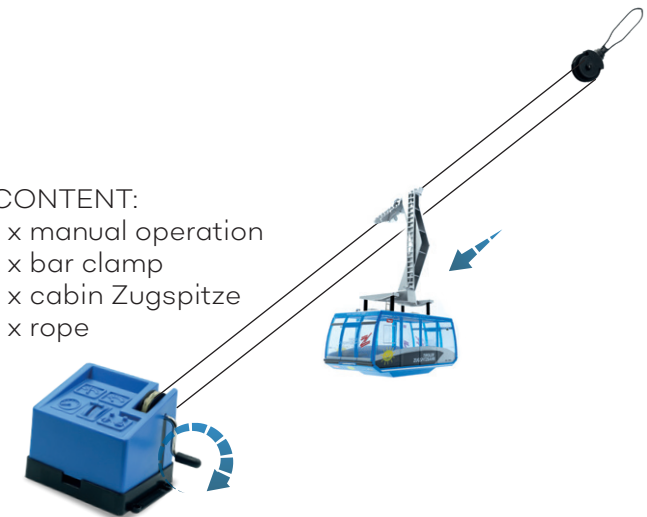

CONTENT:

1 x ground station
1 x top station
2 x cabin Zugspitze
1 x rope

JC 89390 kann sowohl mit Batterien als auch mit Stromadapter JC 50080 betrieben werden. Beides ist im Lieferumfang nicht enthalten.

JC 89190
Kabine „Zugspitze“

JC 89290 Manuell

INHALT:

1 x Antriebsstation
1 x Bergstation
2 x Kabine Zugspitze
1 x Seil

JC 89090 Manuell

INHALT:

1 x Handantrieb
1 x Schraubzwinde
1 x Kabine Zugspitze
1 x Seil

CONTENT:

1 x manual operation
1 x bar clamp
1 x cabin Zugspitze
1 x rope

Pendelbahn

Maßstab 1:32

Rot

JC 89393 Elektrisch

INHALT:
1 x Antriebsstation
1 x Bergstation
2 x Kabine
1 x Seil

CONTENT:
1 x ground station
1 x top station
2 x cabin
1 x rope

JC 89393 kann sowohl mit Batterien als auch mit Stromadapter JC 50080 betrieben werden. Beides ist im Lieferumfang nicht enthalten.

JC 89293 Manuell

INHALT:
1 x Antriebsstation
1 x Bergstation
2 x Kabine
1 x Seil