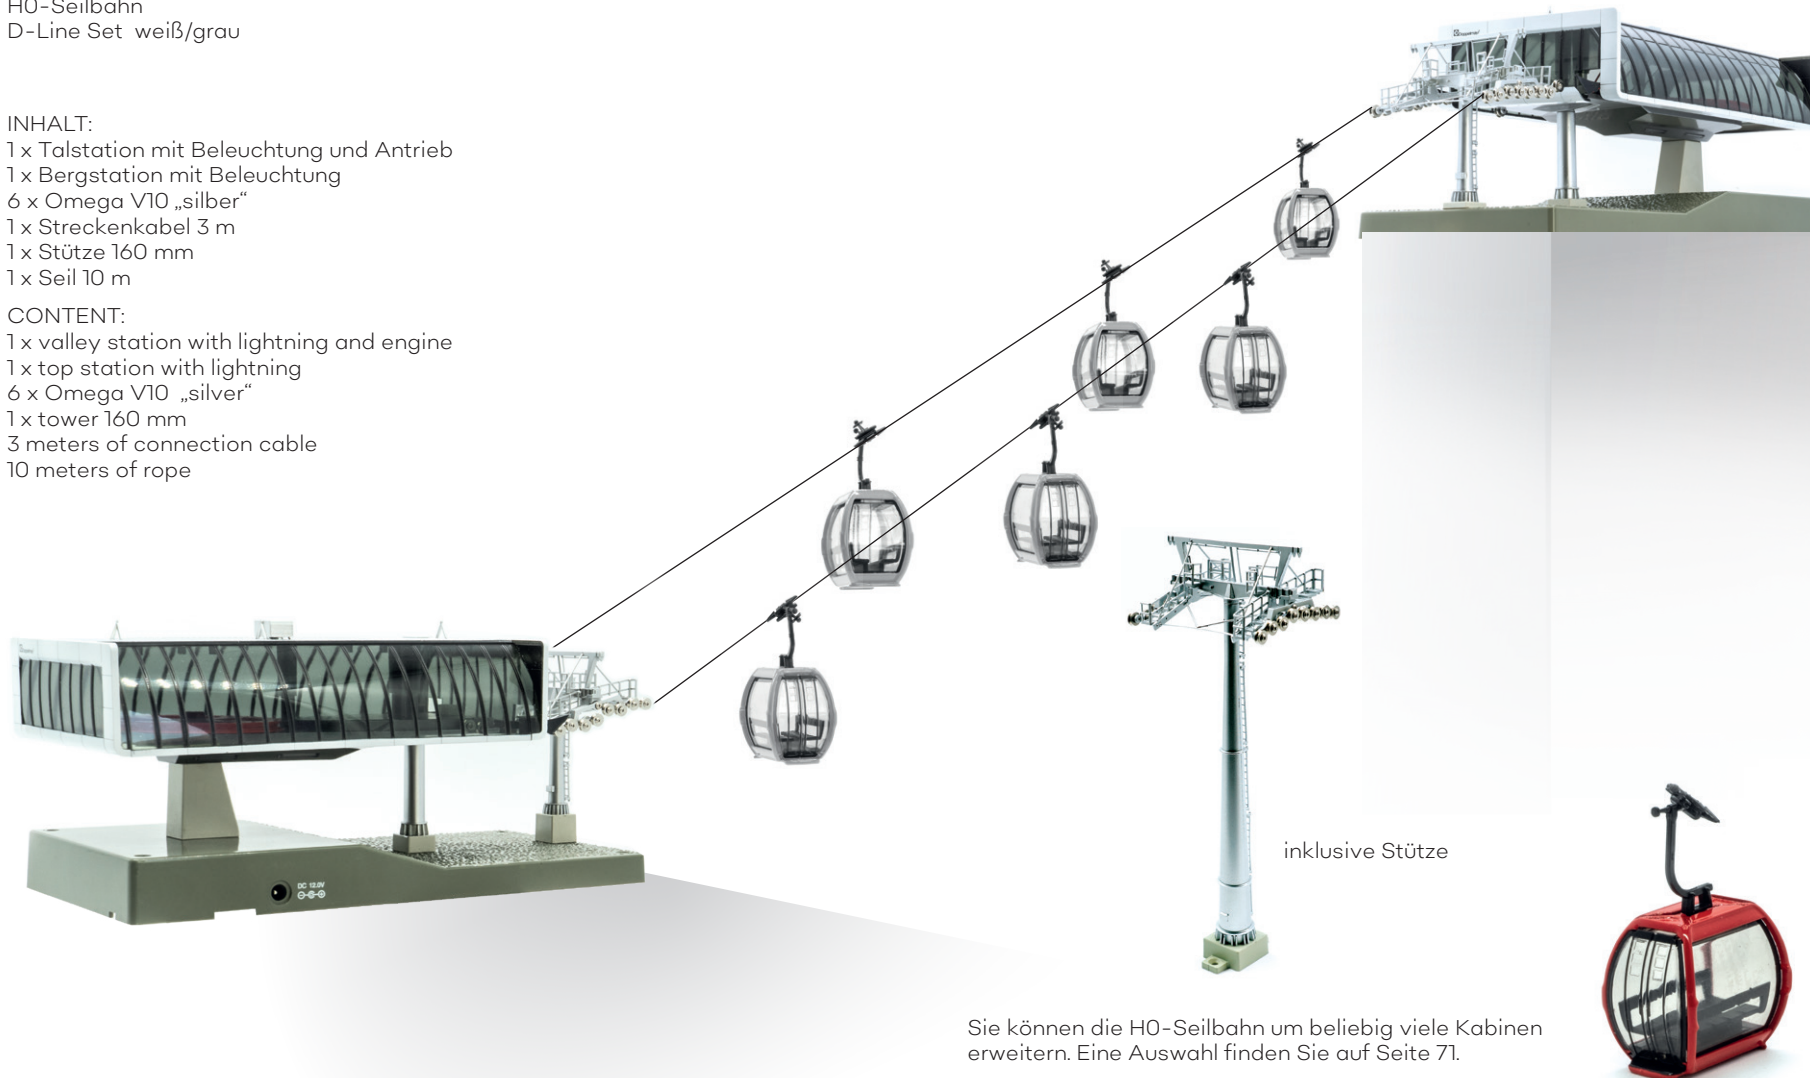

CONTENT:

1 x valley station with lightning and engine
1 x top station with lightning
6 x Omega V10 „red“
1 x tower 160 mm
3 meters of connection cable
10 meters of rope

Technische Informationen

- maximale Streckenlänge (horizontal): 2,5 Meter
- elektrische Anschlussmöglichkeiten
- oder mit Modellbahn-Fahrregler mit 12–14 Volt Wechselspannung
- 21 Pin MTC-Steckplatz für Digitalbetrieb
- optional erhältlich: JC Seilbahn-Dekoder und Seilbahnsound-Dekoder (siehe Seite 72)
- Lautsprecher vorinstalliert
- Kabinen und Sessel mit einem Handgriff zu befestigen
- zum Aufbau werden 3,5 mm Senkschrauben und der passende Schraubenzieher benötigt

Seilbahn in H0

Maßstab 1:87

Komplettanlage mit 6 Omega V Kabinen

JC 82497

H0-Seilbahn
D-Line Set weiß/grau

INHALT:

1 x Talstation mit Beleuchtung und Antrieb
1 x Bergstation mit Beleuchtung
6 x Omega V10 „silver“
1 x Streckenkabel 3 m
1 x Stütze 160 mm
1 x Seil 10 m

CONTENT:

1 x valley station with lightning and engine
1 x top station with lightning
6 x Omega V10 „silver“
1 x tower 160 mm
3 meters of connection cable
10 meters of rope

Seilbahn in H0

Maßstab 1:87

Komplettanlage mit 6 Omega V Kabinen