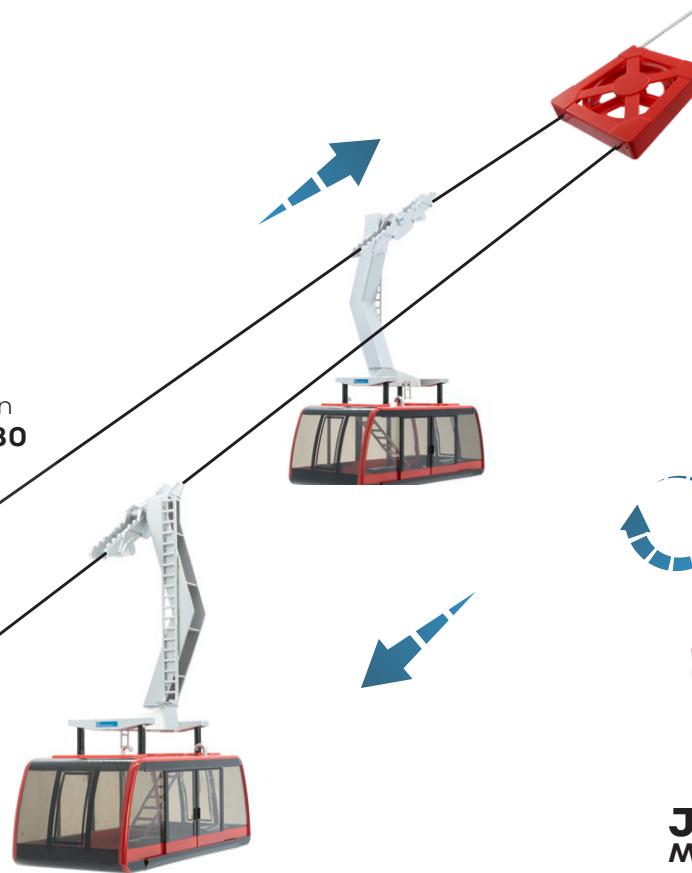

JC 89190
Kabine „Zugspitze“

JC 89290 Manuell

INHALT:

1 x Antriebsstation
1 x Bergstation
2 x Kabine Zugspitze
1 x Seil

JC 89090 Manuell

INHALT:

1 x Handantrieb
1 x Schraubzwinde
1 x Kabine Zugspitze
1 x Seil

CONTENT:

1 x manual operation
1 x bar clamp
1 x cabin Zugspitze
1 x rope

Pendelbahn

Maßstab 1:32

Rot

JC 89393 Elektrisch

INHALT:
1 x Antriebsstation
1 x Bergstation
2 x Kabine
1 x Seil

CONTENT:
1 x ground station
1 x top station
2 x cabin
1 x rope

JC 89393 kann sowohl mit Batterien als auch mit Stromadapter JC 50080 betrieben werden. Beides ist im Lieferumfang nicht enthalten.

JC 89293 Manuell

INHALT:
1 x Antriebsstation
1 x Bergstation
2 x Kabine
1 x Seil

JC 89093 Manuell

INHALT:
1 x Handantrieb
1 x Schraubzwinde
1 x Kabine
1 x Seil

CONTENT:
1 x manual operation
1 x bar clamp
1 x cabin
1 x rope

Pendelbahn

Maßstab 1:32

Ischgl „Piz Val Gronda“

JC 89394 Elektrisch