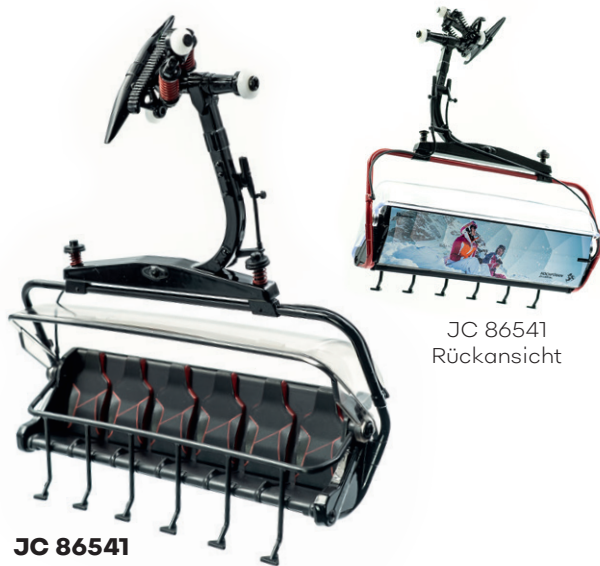

JC 88133
OMEGA IV/10
„Obertauern“
gelb

JC 88134
OMEGA IV/10
„Obertauern“
grün

JC 88135
OMEGA IV/10
„Obertauern“
grau

Schneespaß garantiert!

JC 86541
Rückansicht

JC 86541
D-LINE
„Waidoffen“
Hochfügen

JC 84111
OMEGA IV/8
„Zillertal Arena“ rot