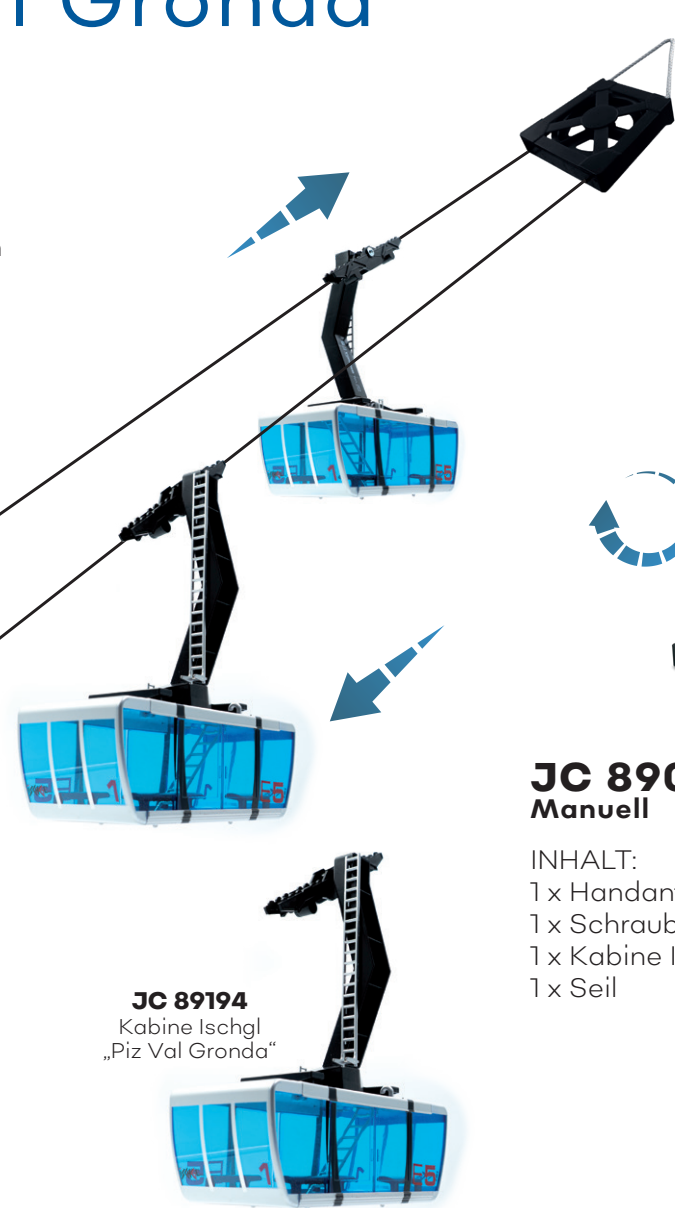

JC 89093 Manuell

INHALT:
1 x Handantrieb
1 x Schraubzwinde
1 x Kabine
1 x Seil

CONTENT:
1 x manual operation
1 x bar clamp
1 x cabin
1 x rope

Pendelbahn

Maßstab 1:32

Ischgl „Piz Val Gronda“

JC 89394 Elektrisch

INHALT:
1 x Antriebsstation
1 x Bergstation
2 x Kabine Ischgl
1 x Seil

CONTENT:
1 x ground station
1 x top station
2 x cabin Ischgl
1 x rope

JC 89394 kann sowohl mit Batterien als auch mit Stromadapter JC 50080 betrieben werden. Beides ist im Lieferumfang nicht enthalten.